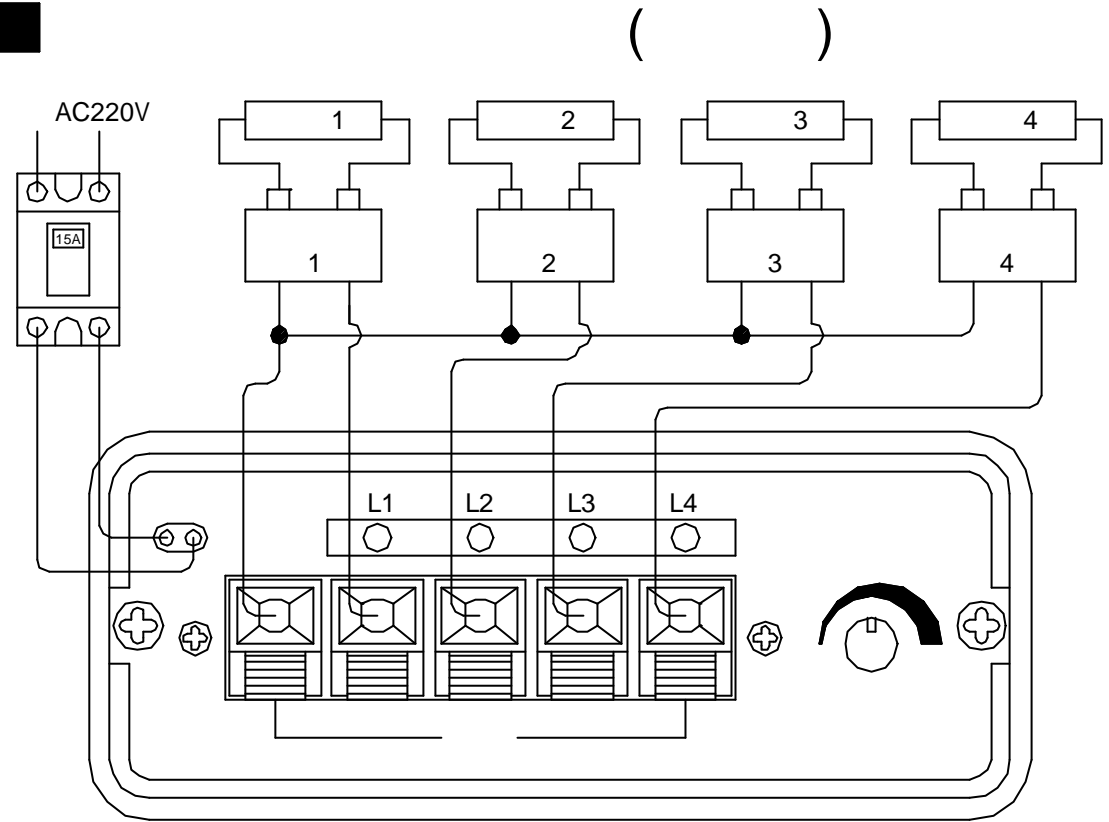

가
,
가

	400 (2)
(AC250V)	4A

- : AC220V ± 10%, 60Hz
- : (031) 384-2884
- :

® NEON

()

MADE IN KOREA